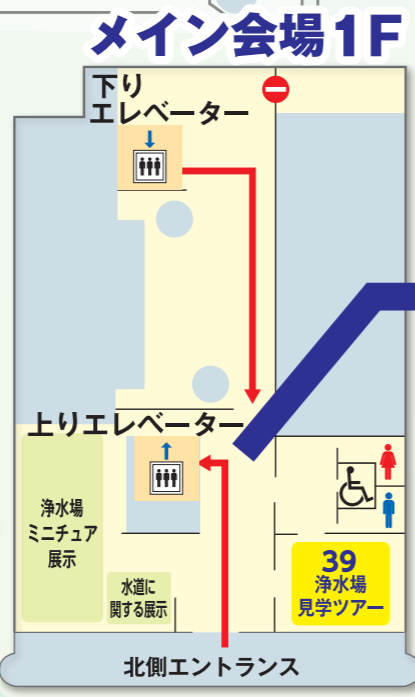

※荒天の場合は、中止することがあります。当日のお問い合わせは、村野浄水場まで。

村野浄水場の水が、 おいしい理由を探ってみよう！

アンケート記入・回収場所
お楽しみくじ抽選会場

● 屋内体験コーナー
● 屋内展示コーナー

- 1 大阪広域水道企業団
水づくり実験
- 2 AINE(アイン)
防災アニメ「雲の上のアインちゃん」上映
マイクロファイバーヘッドギア販売
- 3 大阪広域水道企業団
ぬり絵等
- 4 大阪府環境農林水産部
環境管理室事業所指導課
パネル展示、アクリルたわし作り体験
- 5 枚方市保健所
正しい手洗い方法の実演、指導
- 6 枚方市保健所及び大阪府ペストコントロール協会
害虫等に関する相談窓口、注意啓発
- 7 大阪広域水道企業団
利き水
- 8 大阪府立北大阪高等職業技術専門学校
専門学校紹介、コマ回し対戦、もぐらたたき大会、木工体験
- 9 枚方工業団地協同組合
工業団地入居企業の紹介、段ボール製遊具ほか展示
- 10 (株)東芝 関西支社
スタンプラリー
- 11 (株)日立製作所 関西支社
通天閣ペーパーフラット、水・交通等に関するクイズ
- 12 水ing(株)大阪支店
水処理技術展示・実験実演、ゲーム
- 13 大阪府中部農と緑の総合事務所
大阪産(もん)月間、山の日PR
- 14 大阪府東部流域下水道事務所
下水道のしくみ、浸水対策事業紹介

正門・バス乗り場から 出入口

- 15 月島テクノメンテサービス(株)
排水処理技術の展示
ヨーヨー釣り、スーパーボールすくいなど
- 16 (一社)日本ダクタイル鉄管協会 関西支部
ダクタイル鉄管の耐震模型等展示
- 17 枚方市立桜丘小学校
絵画「カラフルな魚」展示
- 18 琵琶湖・淀川流域ネットワーク推進会議
琵琶湖・淀川流域での活動展示
- 19 枚方土木事務所・八尾土木事務所
自転車交通安全シミュレーターによる交通安全体験
- 19 枚方土木事務所・八尾土木事務所
防災・地震対策、洪水リスク等の啓発展示
- 20 大阪府危機管理室
防災啓発パネルの展示、パンフレットの配布、
非常食(アルファ化米)も提供
- 21 大阪府西大阪治水事務所
ダイナキューブ映像の放映、液状化実験
広報キャラクター「なみのすけ」登場