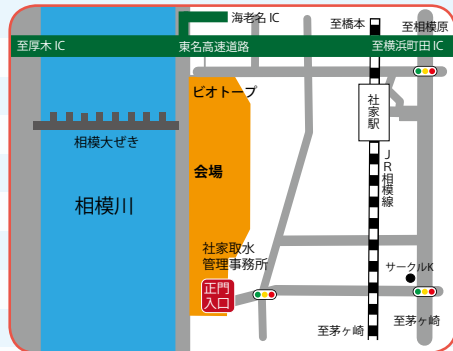

## 6/3(土)

10:00▶16:00

(15:30最終入場)

会場: 社家取水管理事務所

入場無料  
荒天中止

開催可否は  
テレドームでご確認ください  
0180-99-1979 (当日朝7時以降)

相模大ぜき

アクロバット  
サイエンスショー  
くす田博士

魚道観察

海老名市社家4587 番地  
社家駅から正門入口まで徒歩10分です。

主催: 神奈川県内広域水道企業団  
☎045-363-1111 (総務課)

お問い合わせ

みずきフェスタ 運営事務局 ☎045-227-0741  
〒231-8445 横浜市中区太田町2-23 神奈川新聞社クロスメディア営業局内

協賛: Coca-Cola East Japan NEXCO 中日本

参加団体: 神奈川県/清川村/ピンクリボンかながわ/山北町観光協会/相模川第二漁業協同組合/神奈川県内水面漁業協同組合連合会/社会福祉法人 星谷会/高座豚手造りハム/海老名里山づくりボランティア山仕事の会/県立有馬高校/海老名市立海西中学校/日本野鳥の会神奈川支部/神奈川広域水道サービス(株)/月島テクノメンテサービス(株)横浜支店/水ing(株)横浜支店/横浜水道会館/宮ヶ瀬ダム周辺振興財団

協力: 横浜市水道局/川崎市上下水道局/横須賀市上下水道局/JAあつぎ夢未市 後援: 相模原市/厚木市/海老名市/山北町

※水道施設のため、ペットを連れてのご来場はご遠慮下さい。また、車での来場は駐車台数に限りがありますので、なるべく公共交通機関をご利用下さい。 ※イベントの内容は都合により変更になる場合があります。

## 魚道観察など 楽しい催しが いっぱい!

水道施設見学  
水質実験・水生生物展示  
飲食ブース 鮎の塩焼き、  
高座豚ウインナーほか

水源列車®